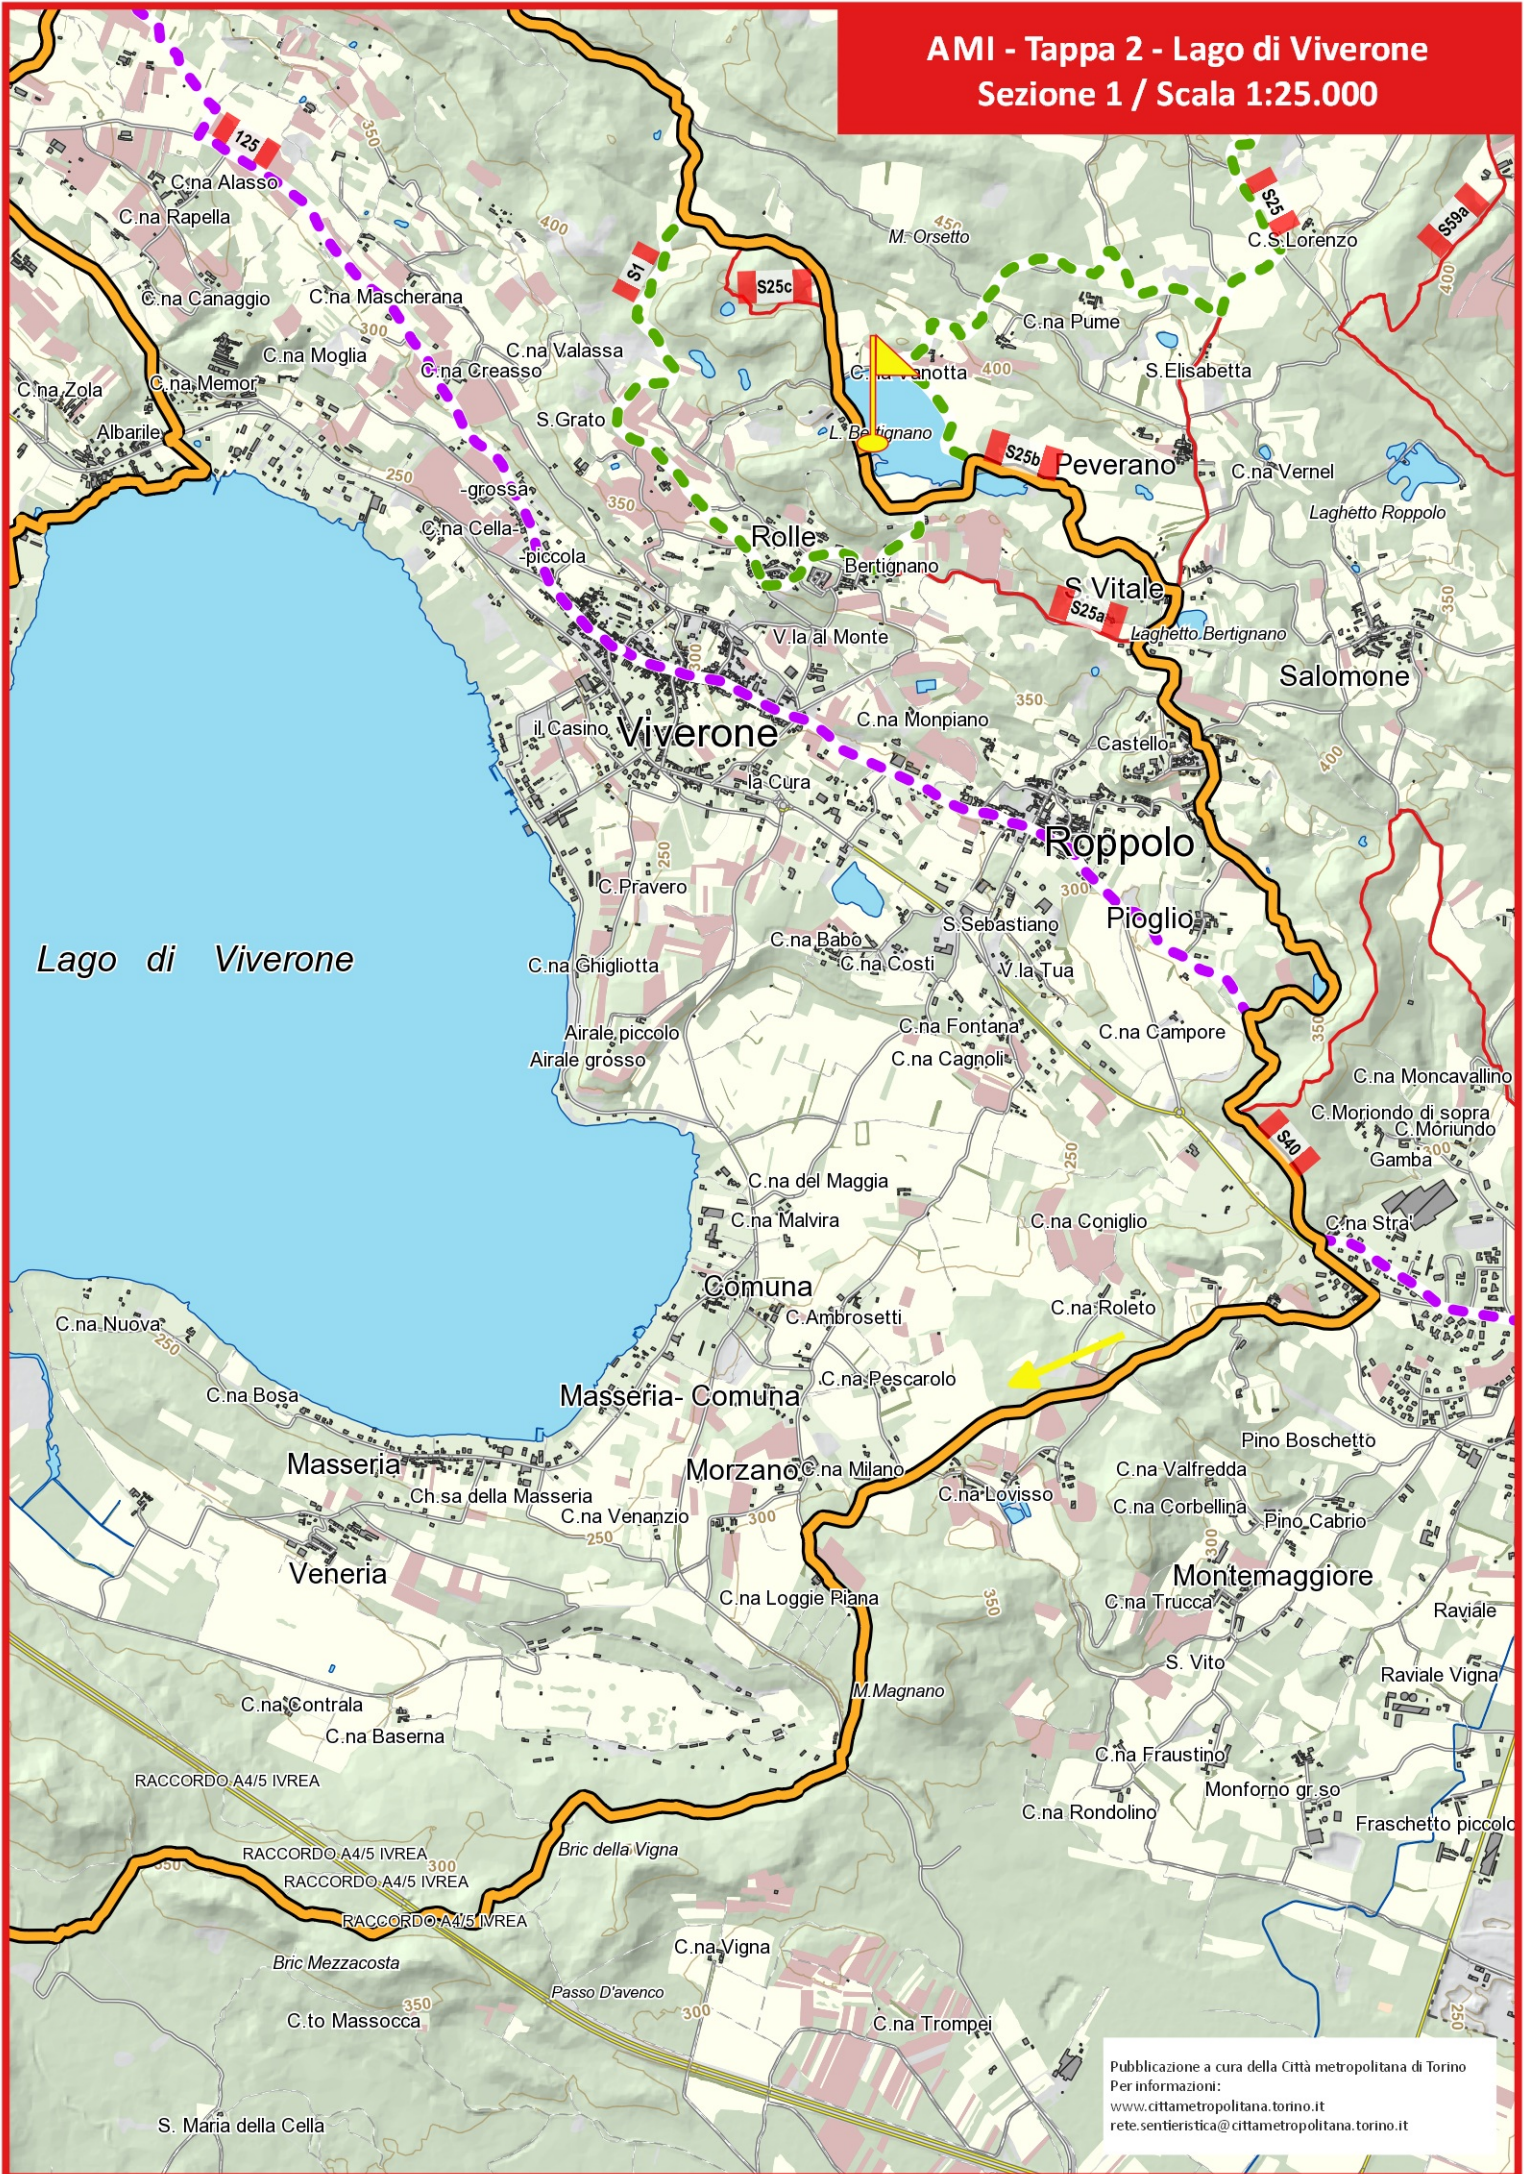

AMI - Tappa 2 - Lago di Viverone
Sezione 1 / Scala 1:25.000

AMI - Tappa 2 - Lago di Viverone
Sezione 2 / Scala 1:25.000