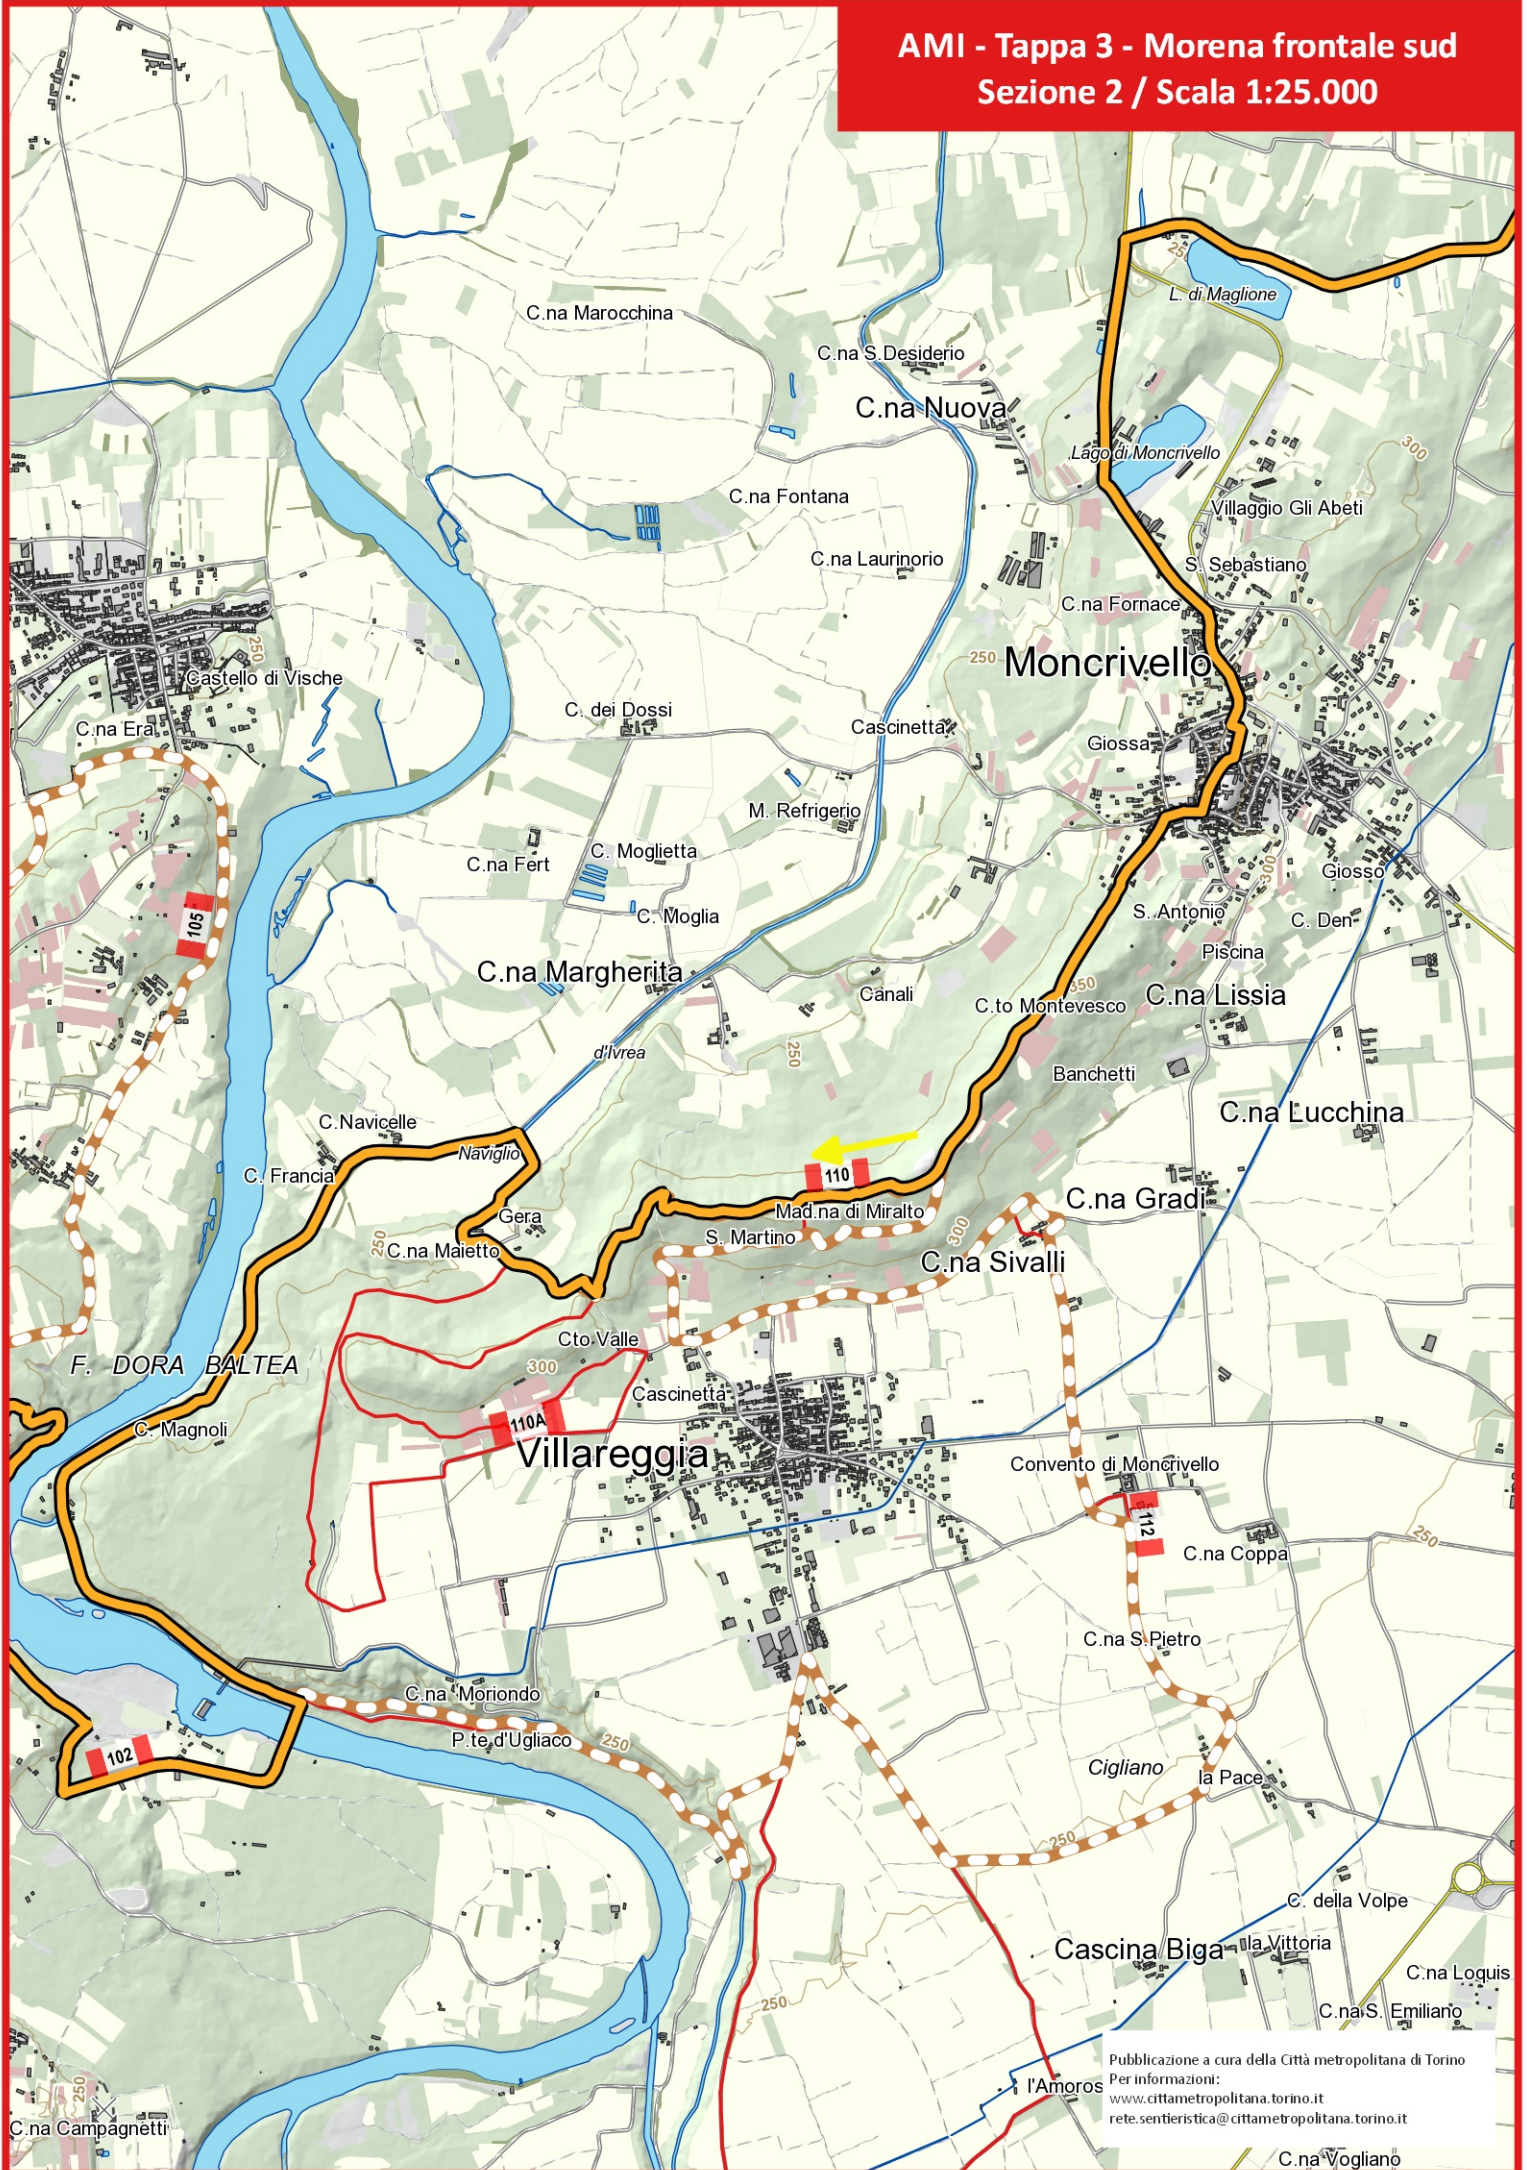

AMI - Tappa 3 - Morena frontale sud
Sezione 1 / Scala 1:25.000

Publicazione a cura della Città metropolitana di Torino
Per informazioni:
www.cittametropolitana.torino.it
rete.sentieristica@cittametropolitana.torino.it

AMI - Tappa 3 - Morena frontale sud
Sezione 2 / Scala 1:25.000

Publicazione a cura della Città metropolitana di Torino
Per informazioni:
www.cittametropolitana.torino.it
rete.sentieristica@cittametropolitana.torino.it

C.na Vogliano

AMI - Tappa 3 - Morena frontale sud
Sezione 3 / Scala 1:25.000