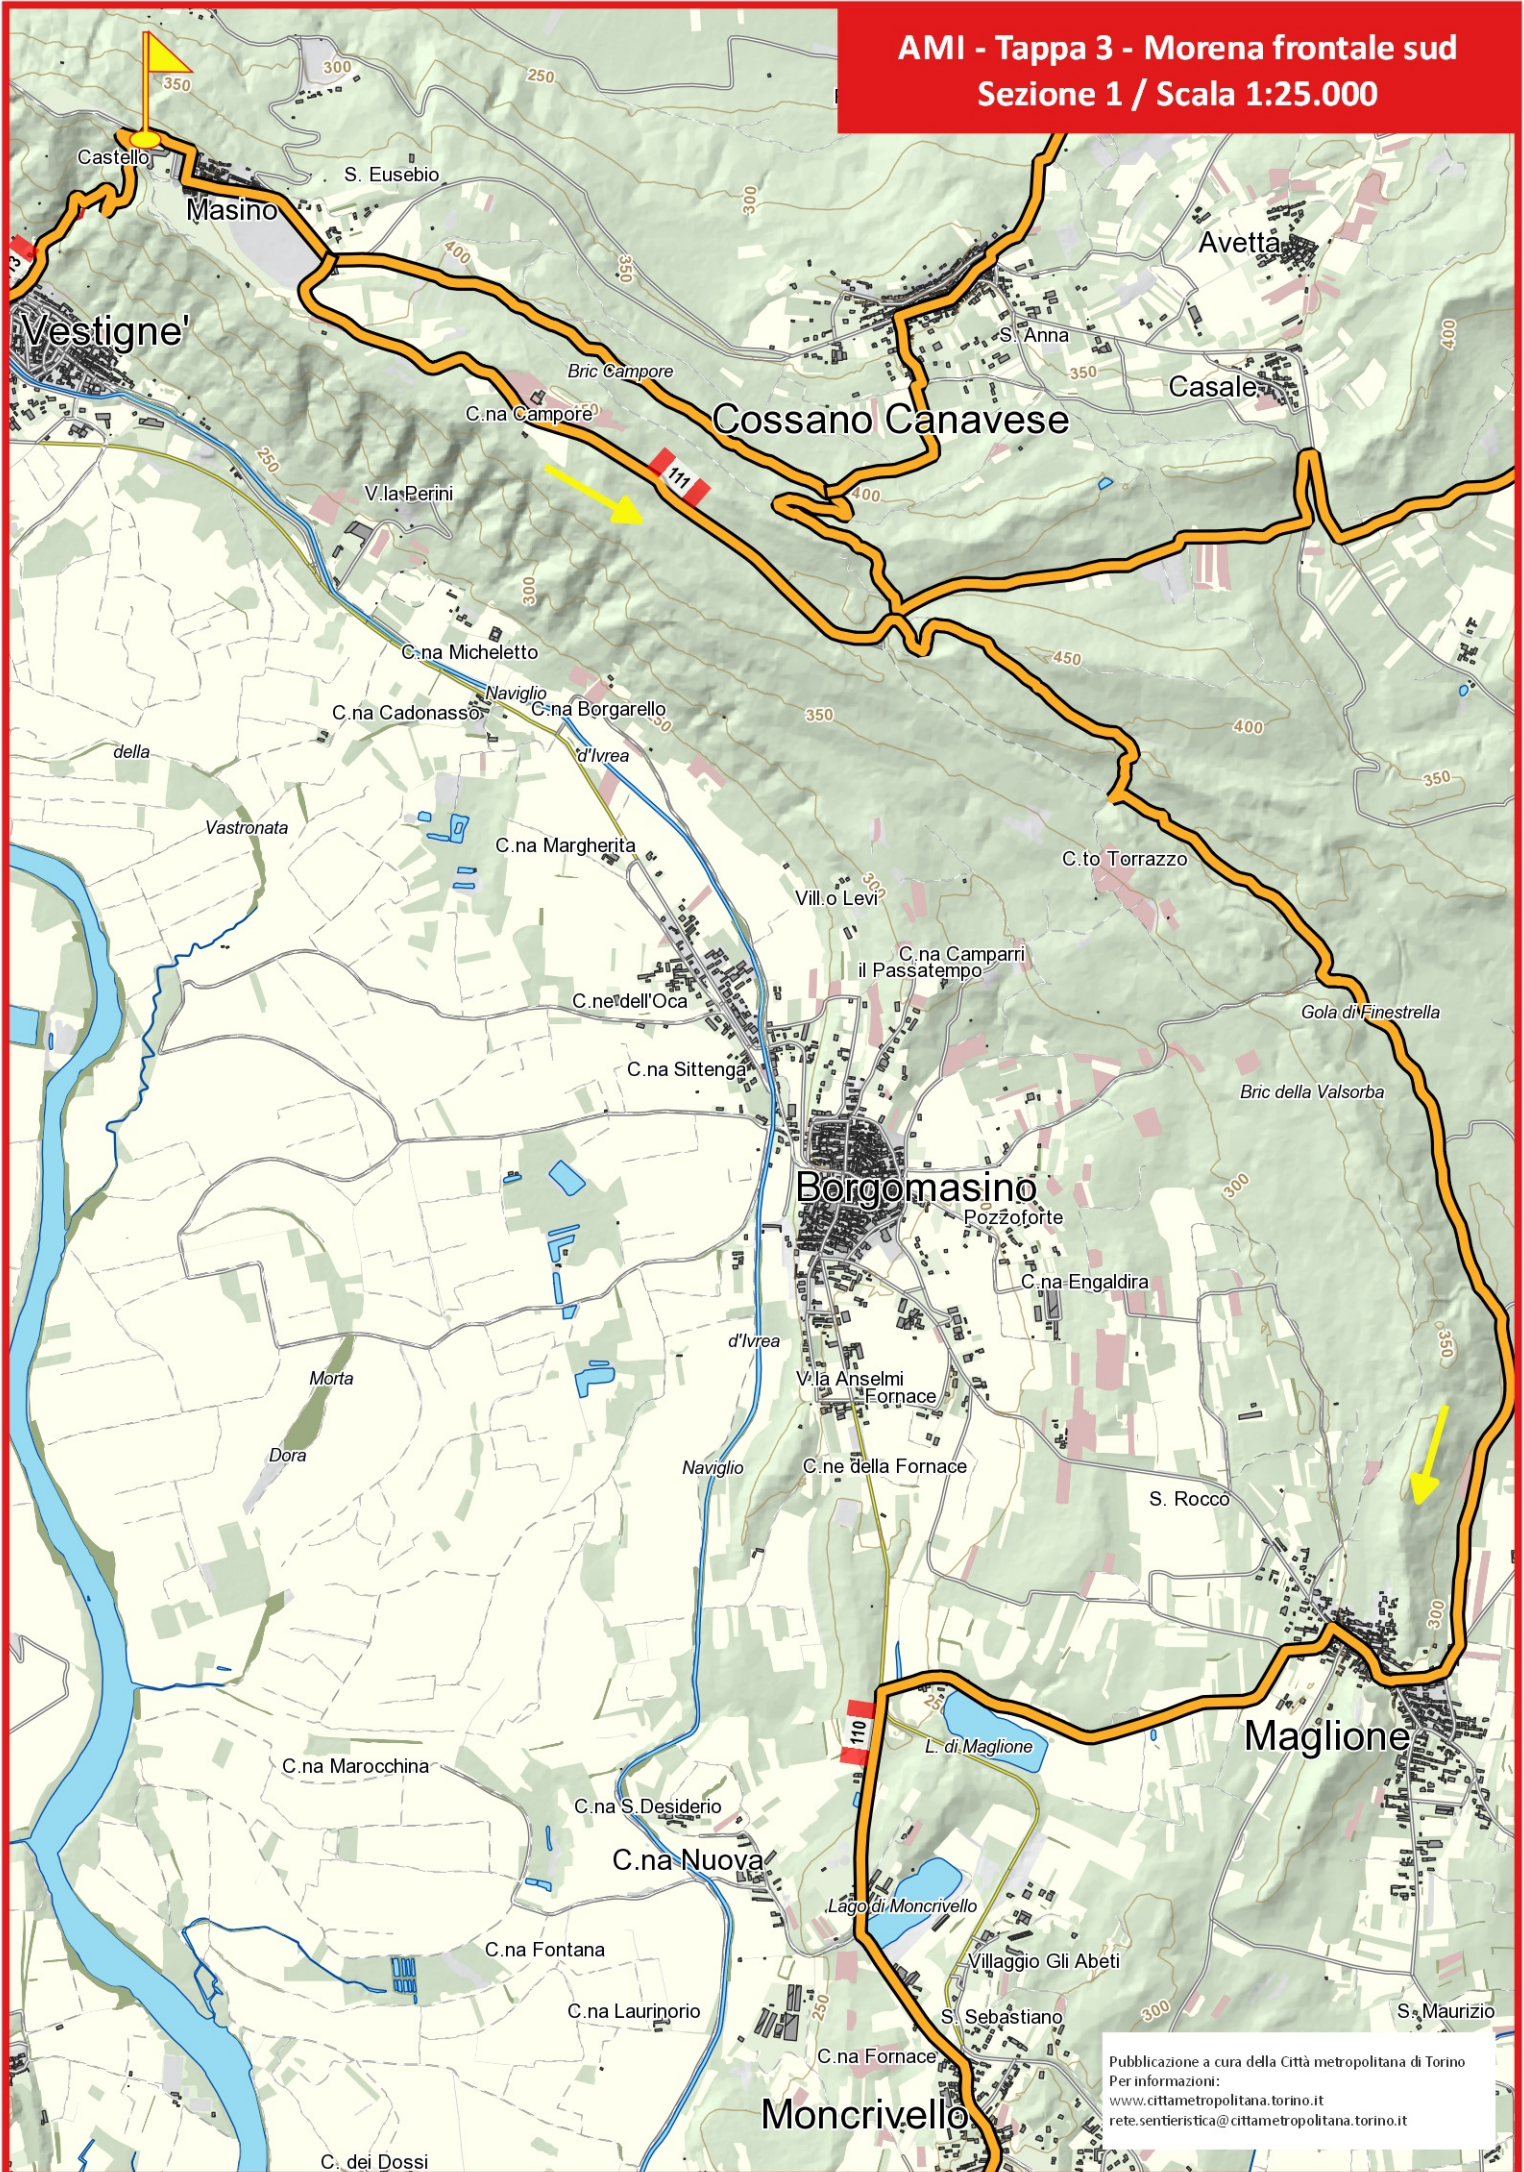

AMI - Tappa 3 - Morena frontale sud
Sezione 1 / Scala 1:25.000

Publicazione a cura della Città metropolitana di Torino
Per informazioni:
www.cittametropolitana.torino.it
rete.sentieristica@cittametropolitana.torino.it

AMI - Tappa 3 - Morena frontale sud
Sezione 2 / Scala 1:25.000

Publicazione a cura della Città metropolitana di Torino
Per informazioni:
www.cittametropolitana.torino.it
rete.sentieristica@cittametropolitana.torino.it

C.na Vogliano

AMI - Tappa 3 - Morena frontale sud
Sezione 3 / Scala 1:25.000