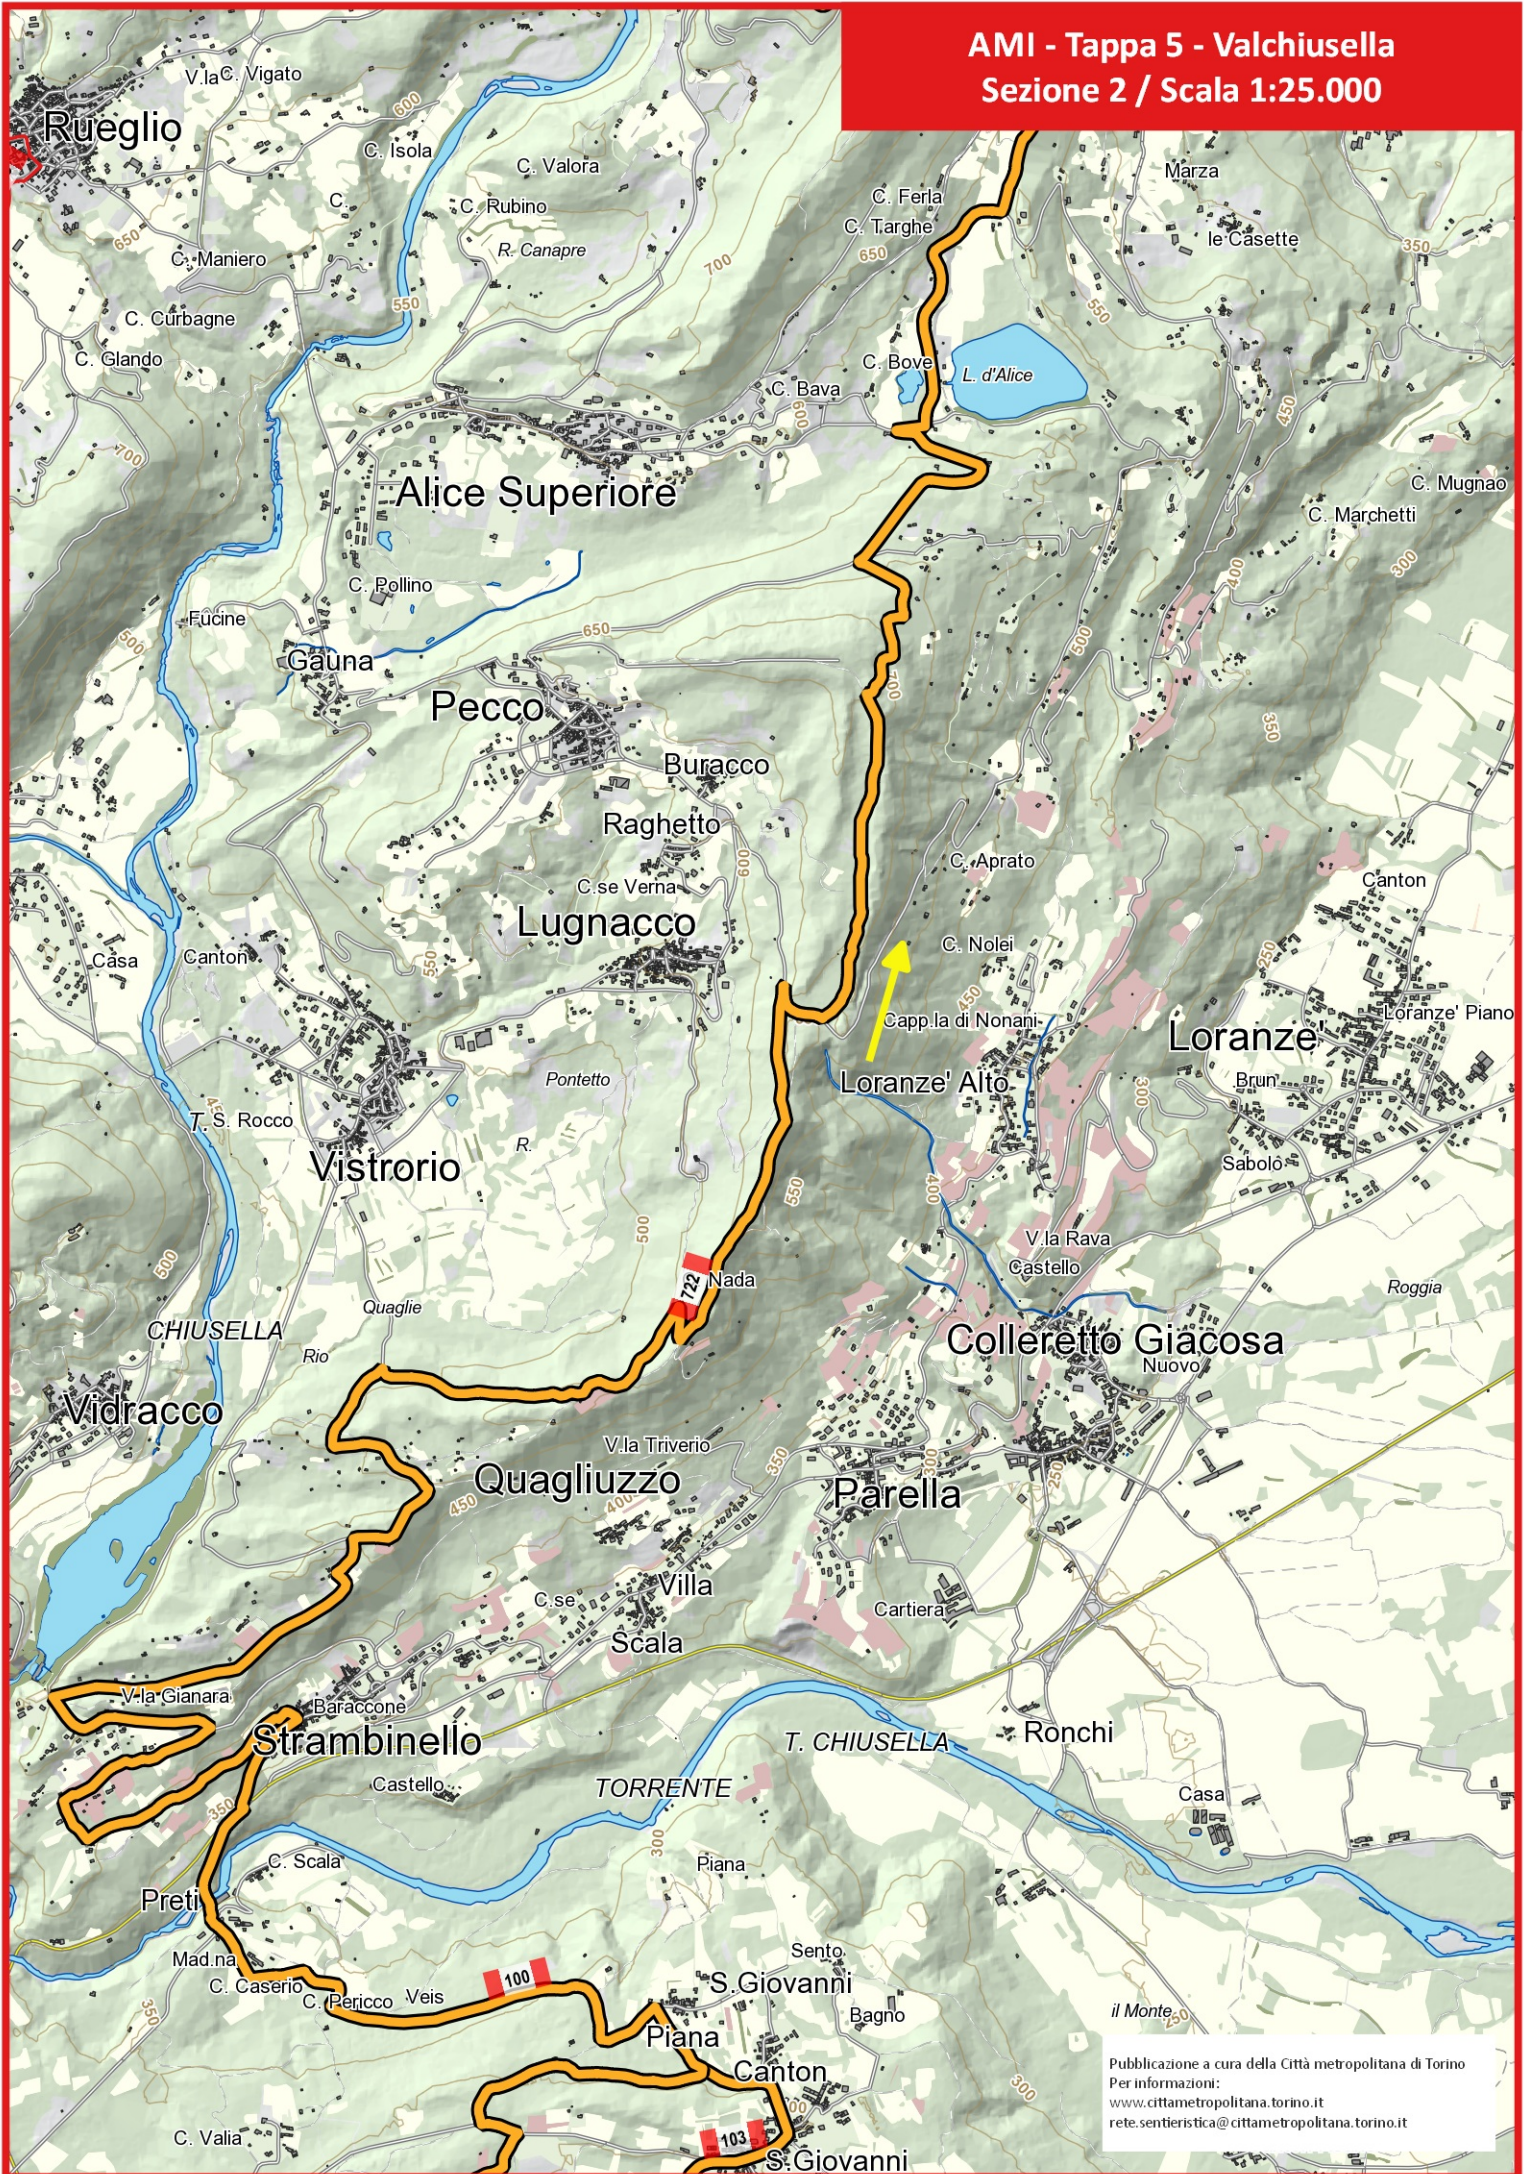

AMI - Tappa 5 - Valchiusella
Sezione 1 / Scala 1:25.000

Publicazione a cura della Città metropolitana di Torino
Per informazioni:
www.cittametropolitana.torino.it
rete.sentieristica@cittametropolitana.torino.it

AMI - Tappa 5 - Valchiusella
Sezione 2 / Scala 1:25.000

Publicazione a cura della Città metropolitana di Torino
Per informazioni:
www.cittametropolitana.torino.it
rete.sentieristica@cittametropolitana.torino.it

AMI - Tappa 5 - Valchiusella
Sezione 3 / Scala 1:25.000