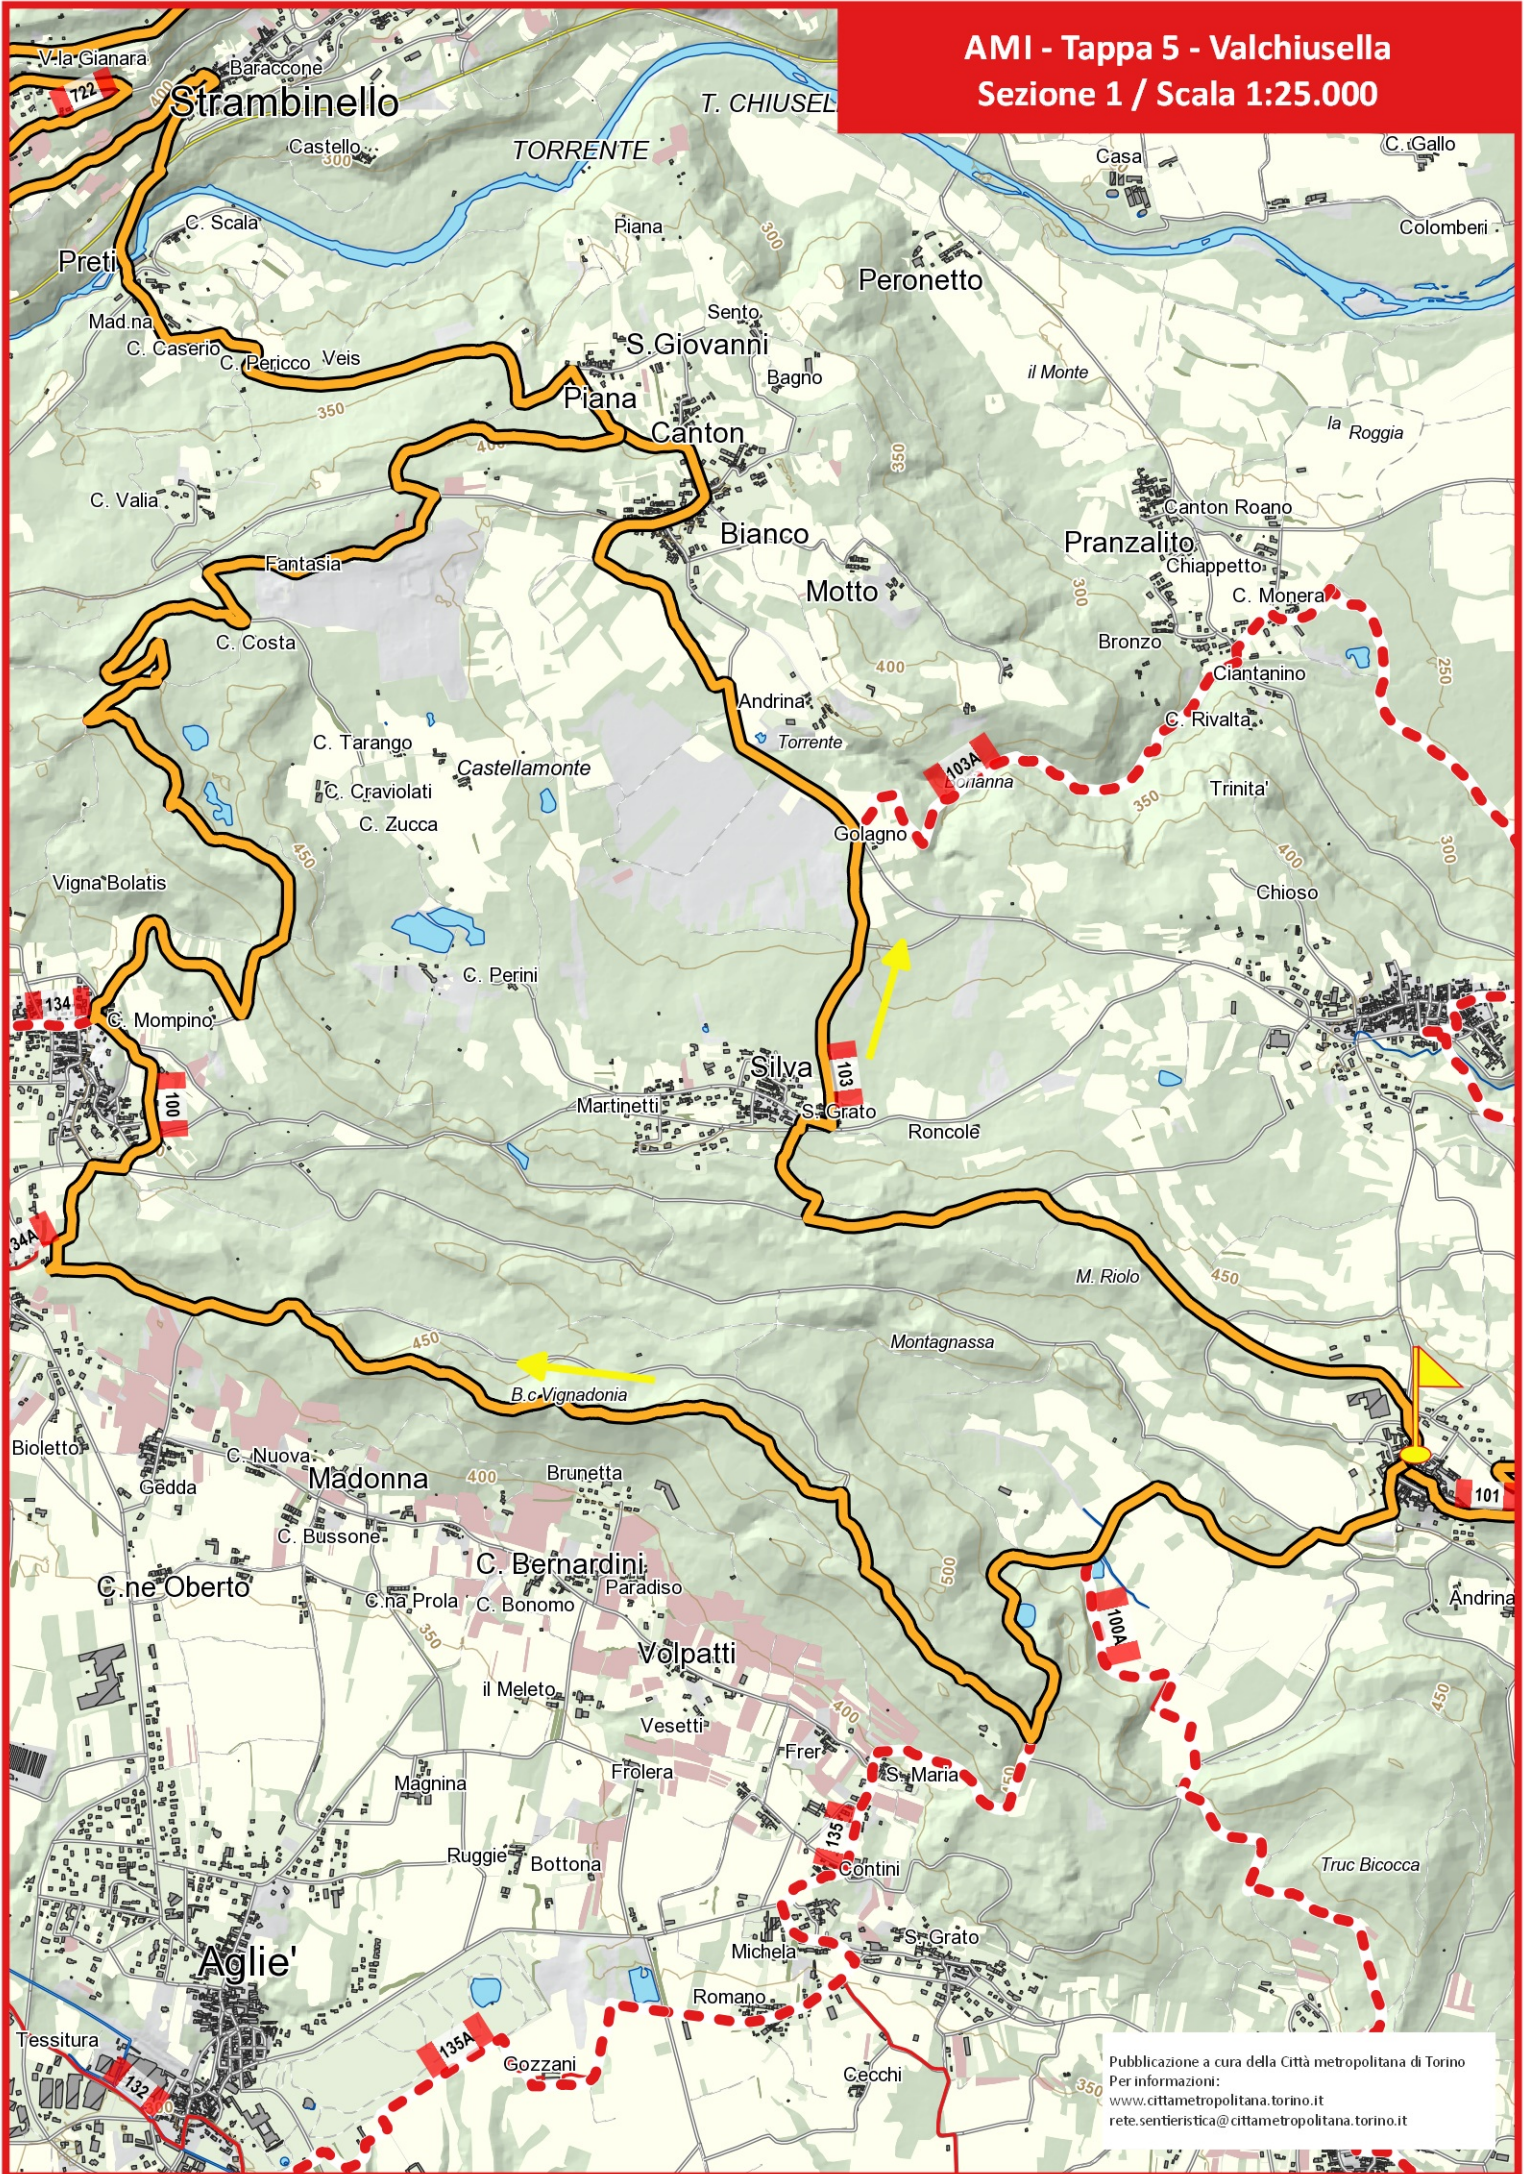

AMI - Tappa 5 - Valchiusella
Sezione 1 / Scala 1:25.000

Publicazione a cura della Città metropolitana di Torino
Per informazioni:
www.cittametropolitana.torino.it
rete.sentieristica@cittametropolitana.torino.it

AMI - Tappa 5 - Valchiusella
Sezione 2 / Scala 1:25.000

Publicazione a cura della Città metropolitana di Torino
Per informazioni:
www.cittametropolitana.torino.it
rete.sentieristica@cittametropolitana.torino.it

AMI - Tappa 5 - Valchiusella
Sezione 3 / Scala 1:25.000