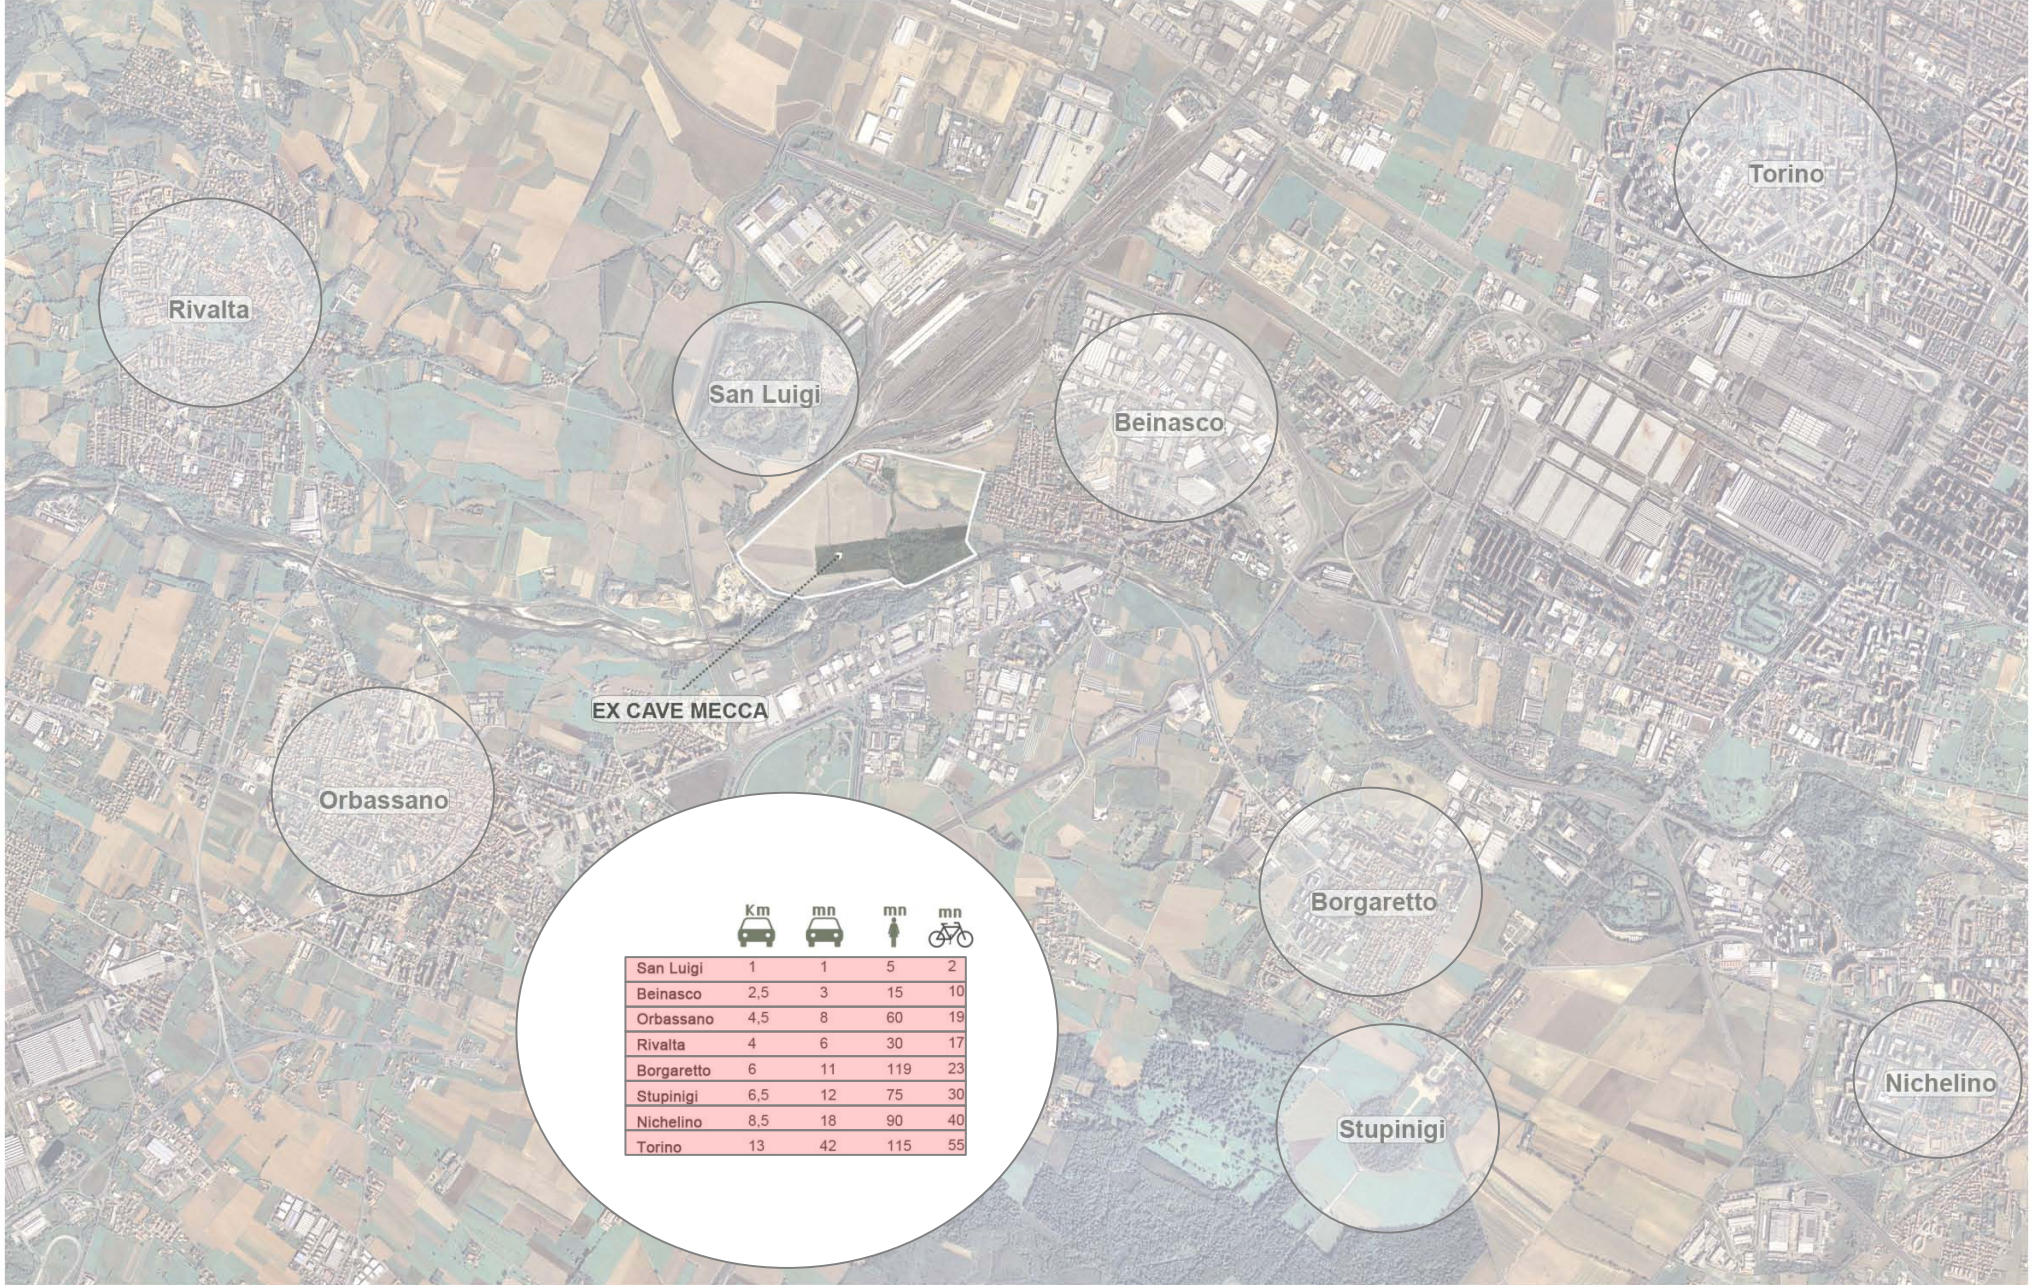

**INIZIATIVE PER LA SALVAGUARDIA DEI BENI CULTURALI ED AMBIENTALI**

**INTERESSI CULTURALI**

**AREE SOGGETTE A BOMBA**

**VALUTAZIONE DEL RISCHIO INQUINANTE**

**D<sub>x</sub>**

# REGIONE GONZOLE

# REGIONE GONZOLE

Potenzialità dell'area di progetto

sentiero di accesso

area non urbanizzata

sponda fluviale

lago di cava

isola vegetata

frantoio di cava : landmark