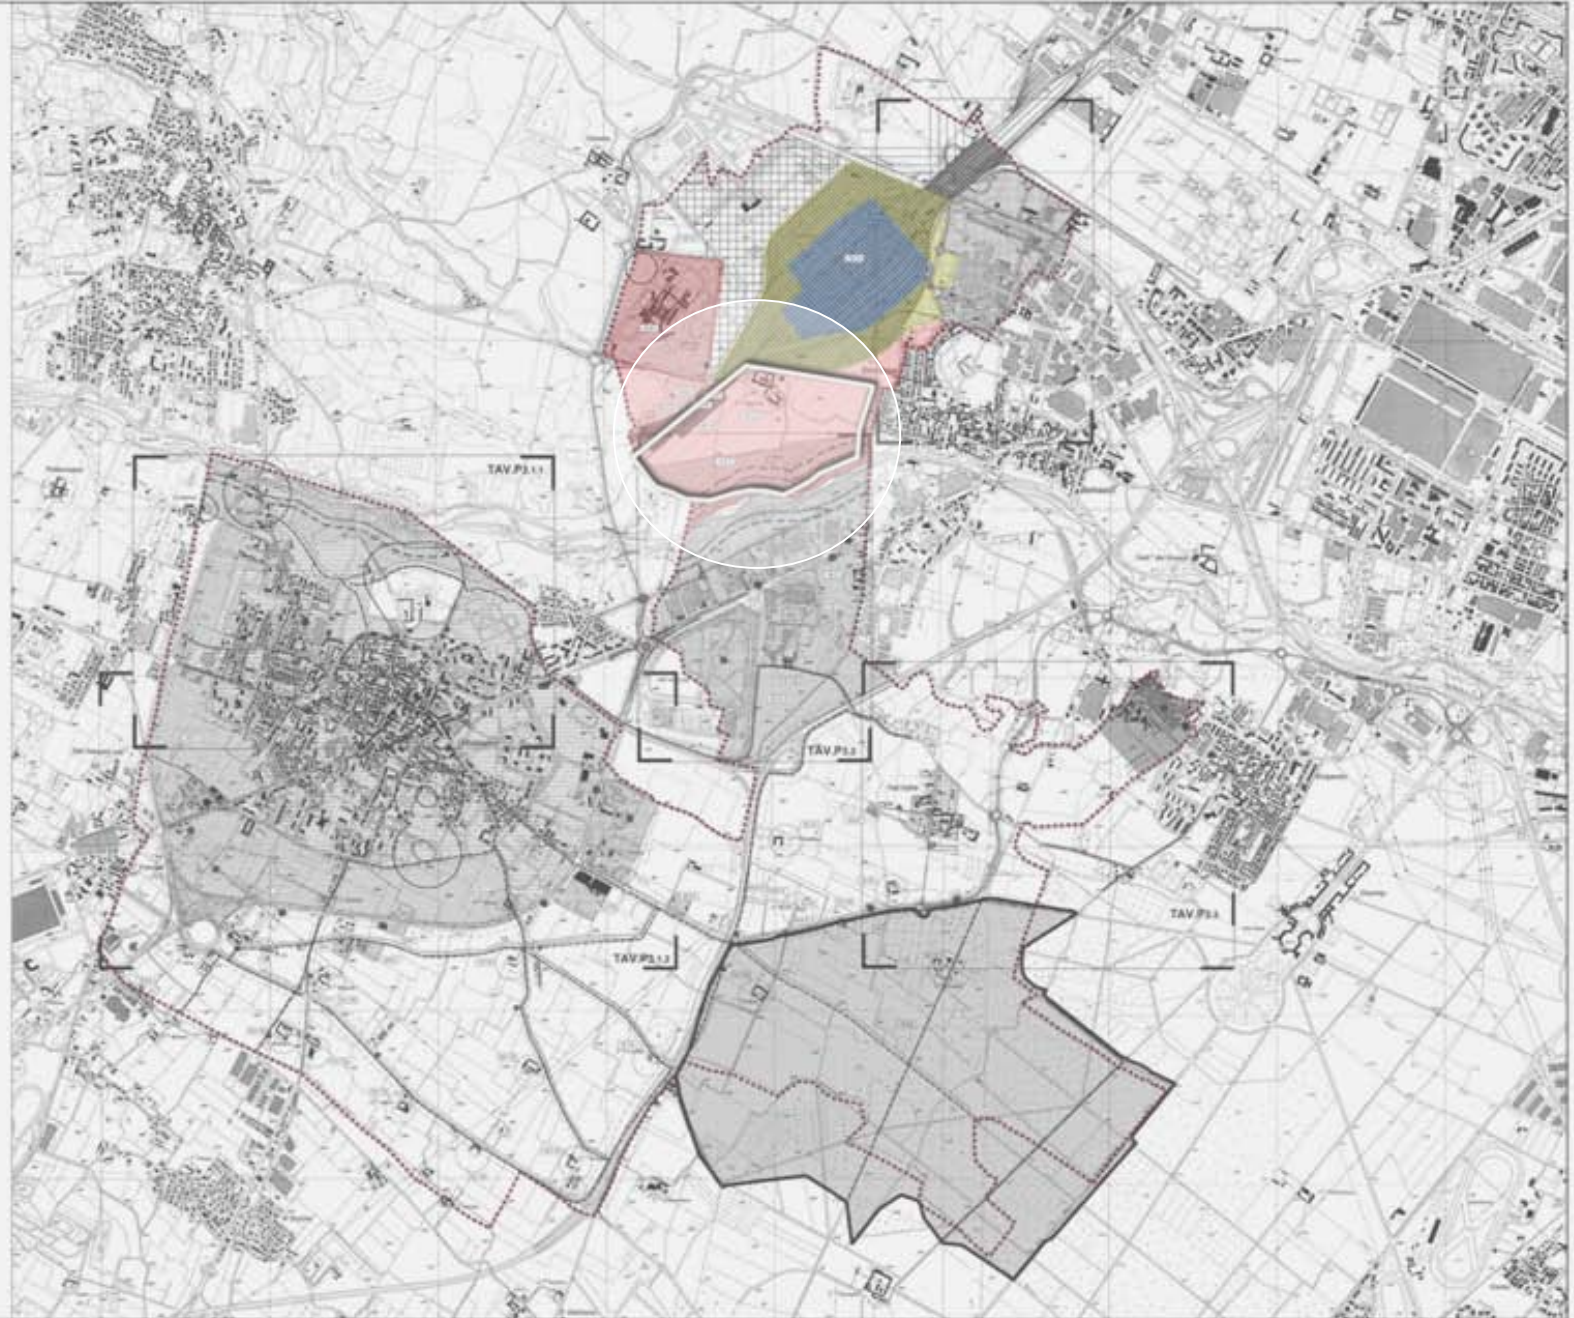

# CAVE IN PIEMONTE

CAVA ZUCCA&PASTA (LA LOGGIA)

CAVA GERMAIRE (CARMAGNOLA)

CAVA DEGLI OLMI (CARIGNANO)

CAVE PROVANA E GARETTINO (CARIGNANO, CARMAGNOLA)

Stato di fatto

**Regione Piemonte**

**Provincia di Torino**

**INIZIATIVE PER LA SALVAGUARDIA DEI BENI CULTURALI ED AMBIENTALI**

**INTERESSI CULTURALI**

**AREE SOGGETTE A BOMBA**

**VALUTAZIONE DEL RISCHIO INQUINANTE**

**D<sub>x</sub>**

# REGIONE GONZOLE