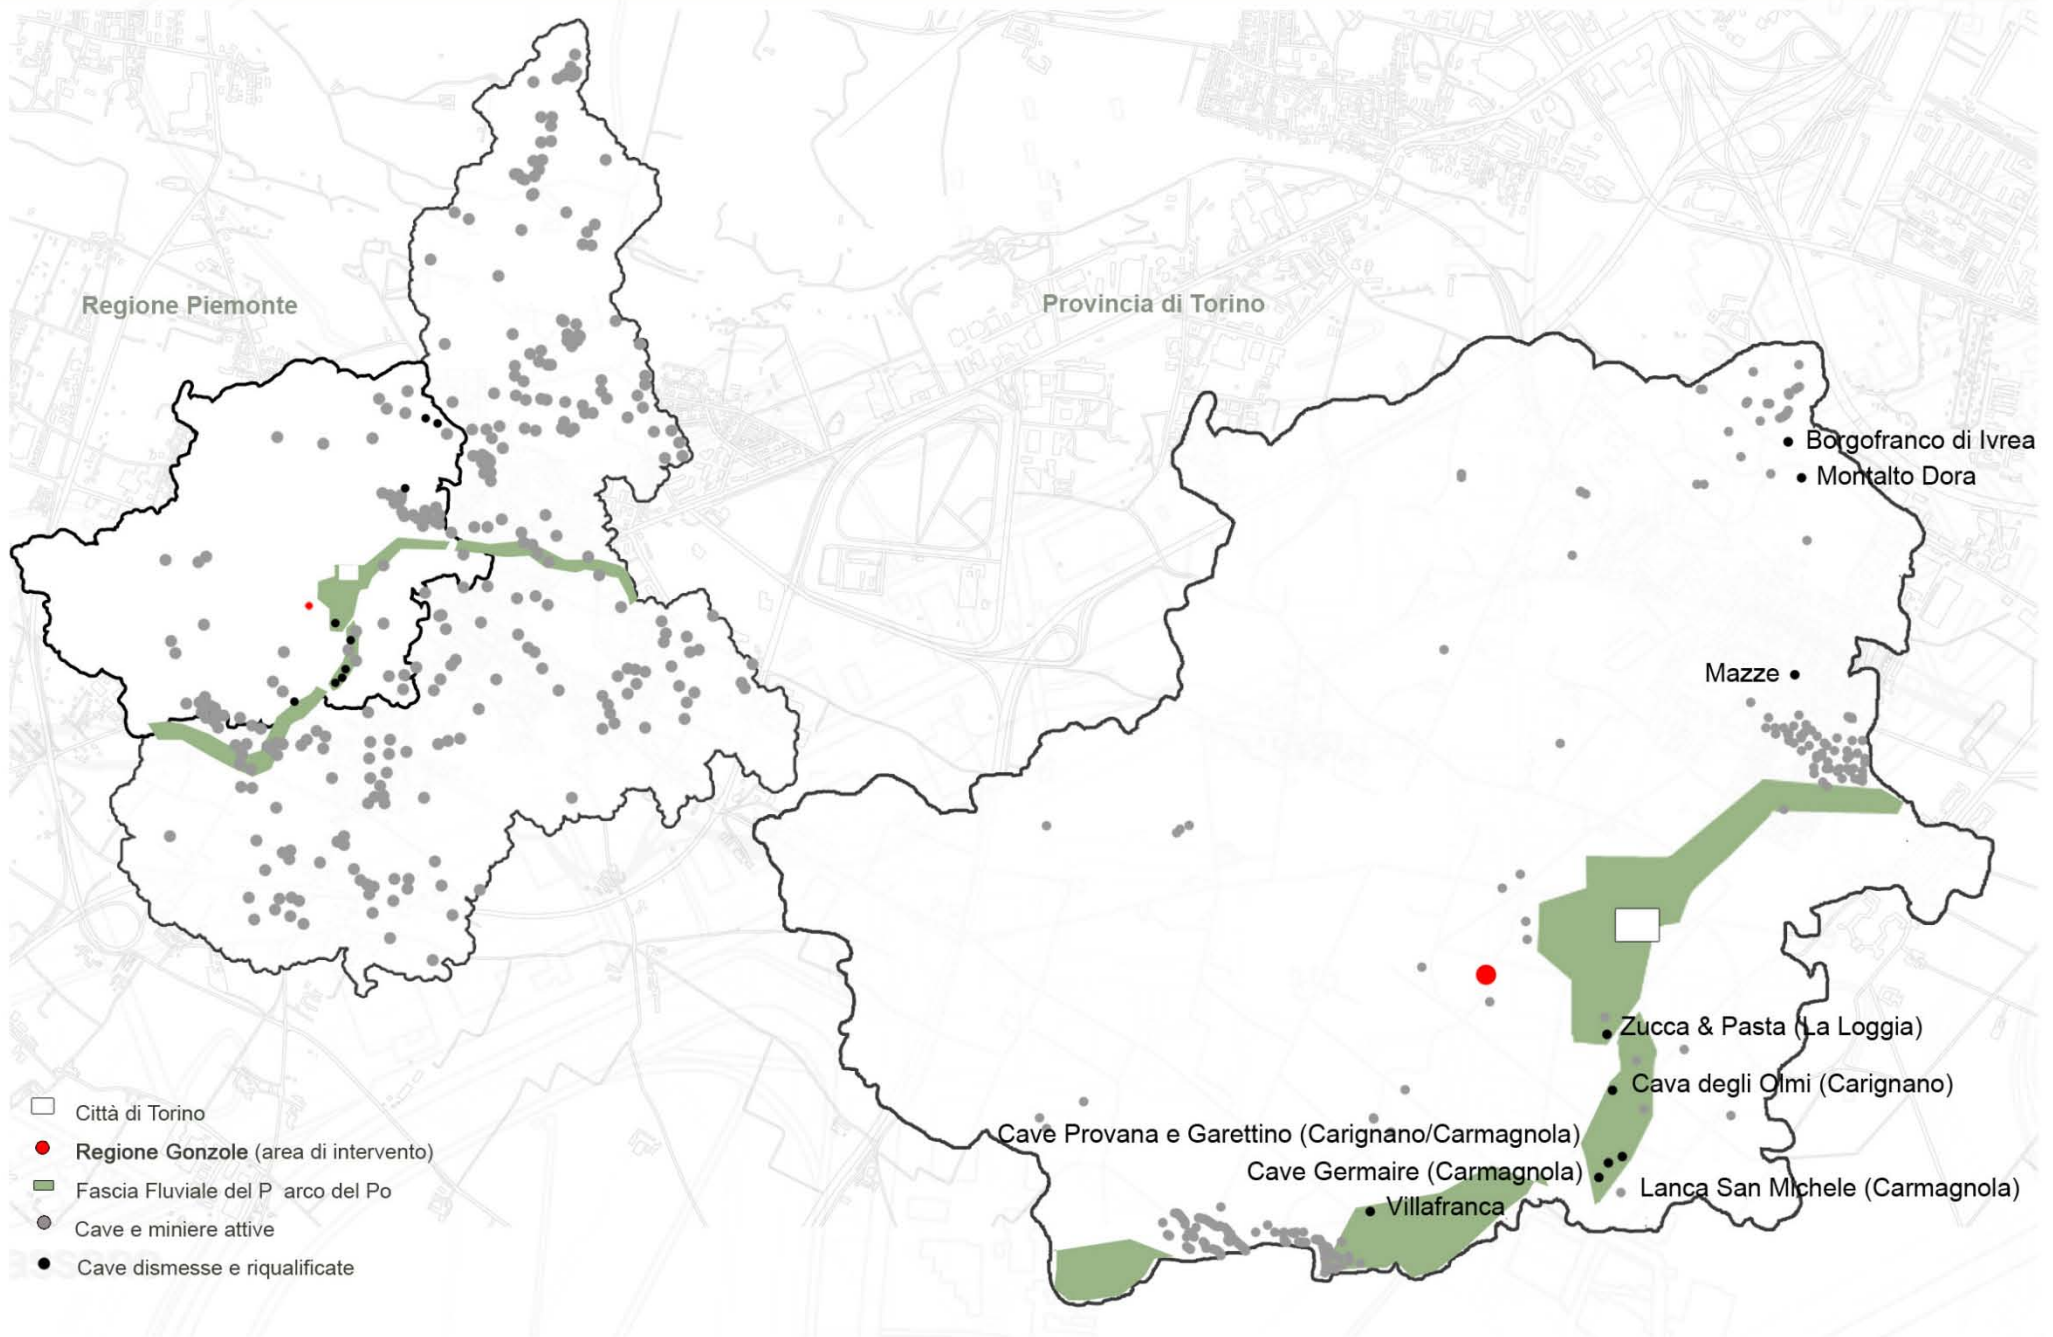

## GLI STRUMENTI DI PROGRAMMAZIONE E DI PIANIFICAZIONE

**Piani Territoriali Regionali di Coordinamento (PTC2)**

**Documento di Programmazione delle Attività Estrattive (D.P.A.E.)**

**Piano delle attività estrattive della Provincia di Torino**

**PRGC**

**Contratto di fiume** del torrente Sangone

# CAVE IN PIEMONTE

CAVA ZUCCA&PASTA (LA LOGGIA)

CAVA GERMAIRE (CARMAGNOLA)

CAVA DEGLI OLMI (CARIGNANO)

CAVE PROVANA E GARETTINO (CARIGNANO, CARMAGNOLA)

Stato di fatto

**Regione Piemonte**

**Provincia di Torino**