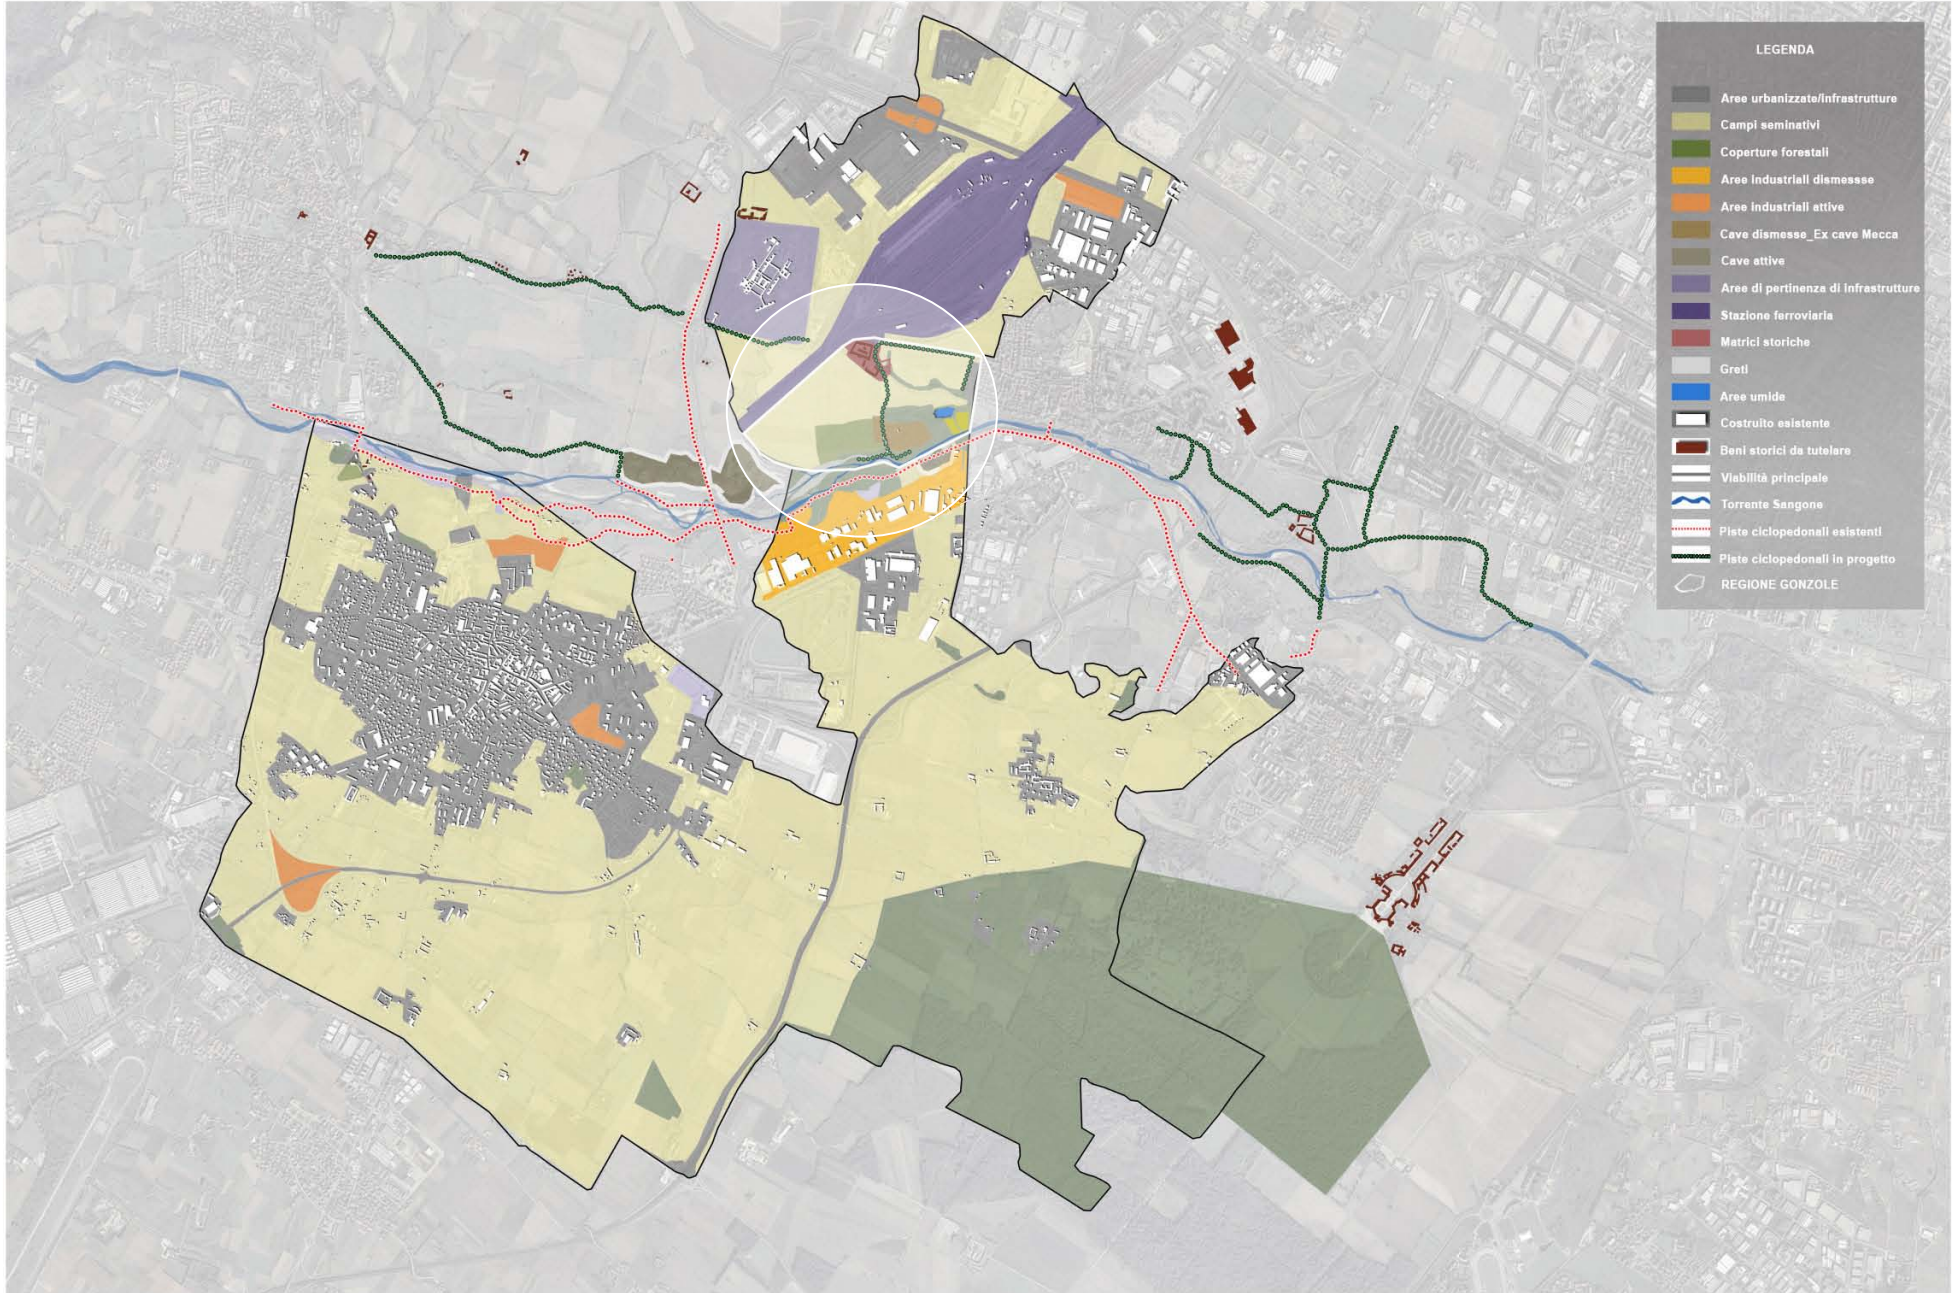

PROGETTO  
 PROGETTO GENERALE

TAV.  
**P<sub>2</sub>**

**LEGENDA**

**CLASSI DI PRG (DELIMITAZIONI)**

**CLASSI DI PRG (RIVOLGIMENTI)**

**INFRASTRUTTURE A FASCIA DI IMPATTO**

**DESTINAZIONE D'USO E CLASSI DI INTERVENTO**

**INIZIATIVE PER LA SALVAGUARDIA DEI BENI CULTURALI ED AMBIENTALI**

**INTERESSI CULTURALI**

**AREE SOGGETTE A BOMBA**

**VALUTAZIONE DEL RISCHIO INQUINANTE**

**D<sub>x</sub>**

# REGIONE GONZOLE

# REGIONE GONZOLE

Potenzialità dell'area di progetto

sentiero di accesso

area non urbanizzata

sponda fluviale

lago di cava

isola vegetata

frantoio di cava : landmark