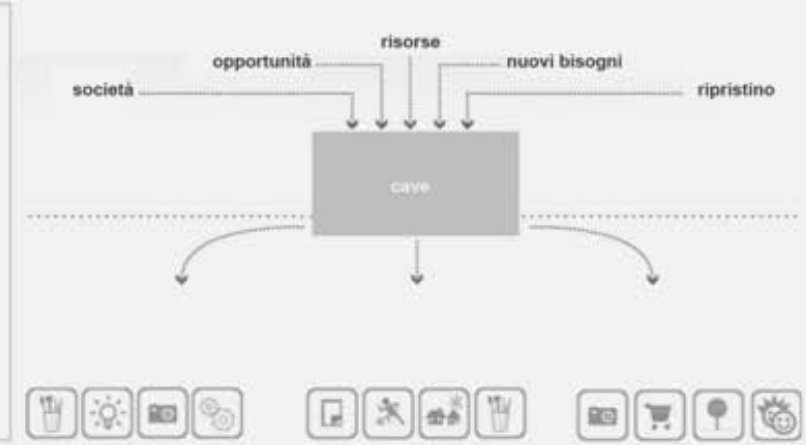

VISTA PROSPETTICA

PARCO DELLE MEMORIE

fuori scala

	uso e presidio di spazi pubblici aperti		aree attrezzate per disabili		aree attrezzate per cani
	attività		viste panoramiche		piste ciclopedonali
	fauna locale		sport		attivazione di distretti creativi
	aggregazione giovanile		produzione artistica culturale