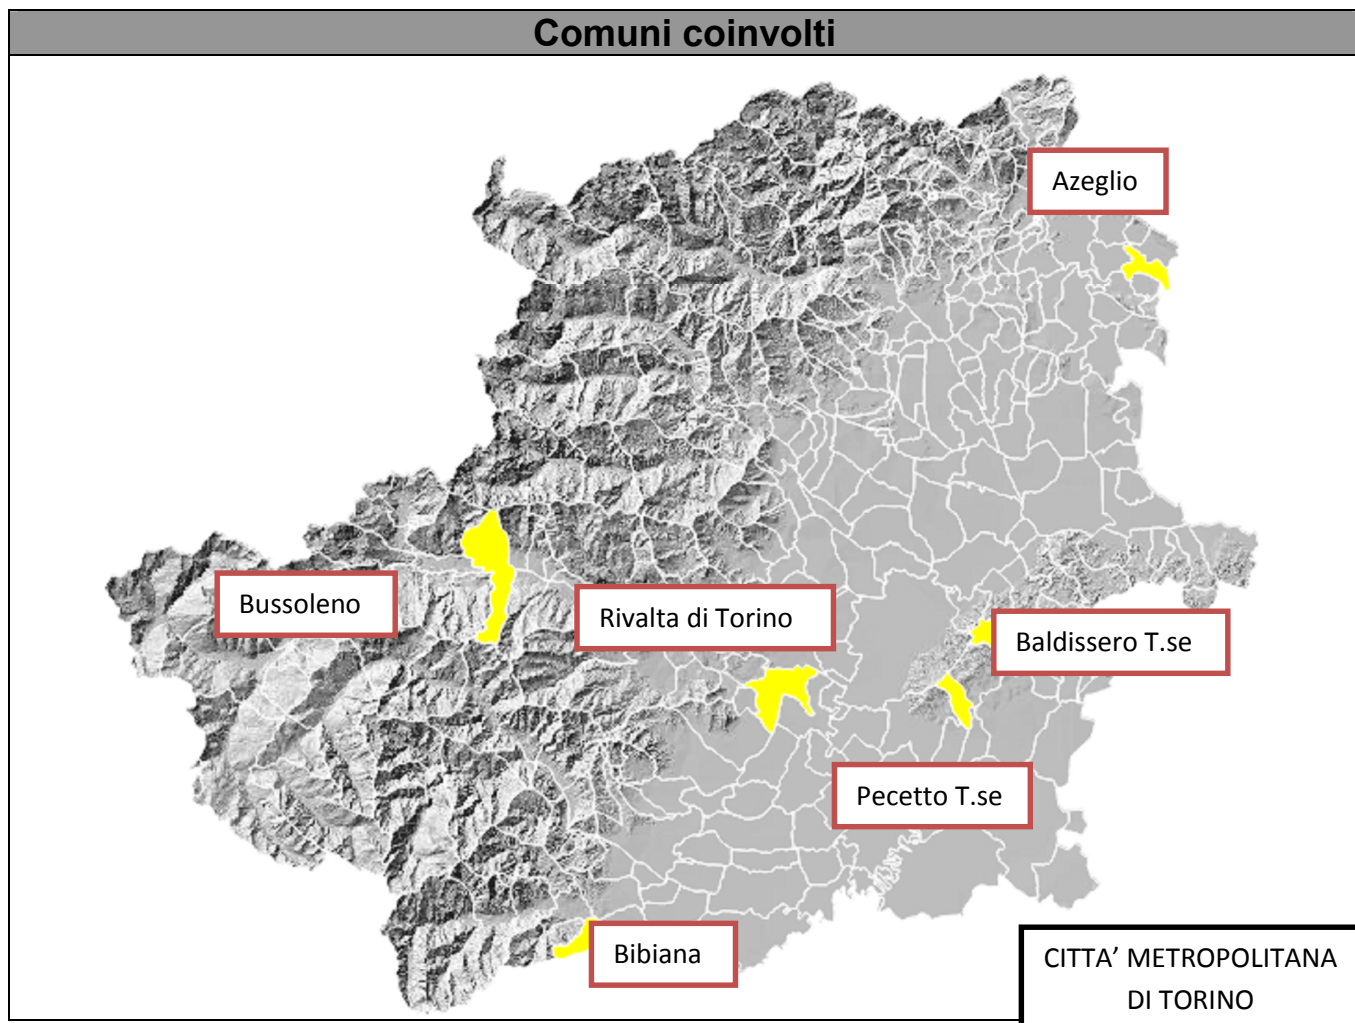

ALLEGATO A

Numero di quadri elettrici/contatori per Comune*	
Azeglio	17
Baldissero Torinese	20
Bibiana	24
Bussoleno	27
Pecetto Torinese	18
Rivalta di Torino	2
TOTALE	108

*Vengono conteggiati solo i quadri elettrici che servono i punti luce di proprietà comunale

Numero di punti luce per Comune*	
Azeglio	333
Baldissero Torinese	758
Bibiana	413
Bussoleno	473
Pecetto Torinese	716
Rivalta di Torino	382
TOTALE	3.075

*Vengono conteggiati solo i punti luce di proprietà comunale

Rivalta di Torino	(1) Quadro di via San Vittore: via Einaudi, nuova rotatoria di via Einaudi tratto nord, rotatoria via Einaudi via San Vittore, via Boccaccio, parcheggio di via Boccaccio, via Bussoleno, via Novalesa, via N.Costa, via Silone, via Parini, via Griva, via Balma, parcheggio di via Balma fronte municipio, parcheggio via Balma intorno municipio, via Allende, traversa parcheggio via Allende, via San Vittore	D
	(2) Quadro via Marconi: via Pigafetta, via C.Colombo, via Vespucci, via Magellano, interna via Magellano, via Ferraris, via Gioia, via Fermi, via Moriondo, via San Generoso, via San Antonio, via Marconi, via San Massimo, parcheggio di via Marconi, via Brodolini, via Salvo D'Acquisto, via Labriola, traversa via Labriola, giardino viale Vittime di Bologna, giardino via Togliatti, via San Giusto, via San Pietro, via San Marco, via A.Moro, via Togliatti, via Ancona, via Roma, via Urbino, via San Giovanni Bosco, via Aghemo, pedonale di via Moriondo, via La Malfa, via Novara, giardino via Novara	M