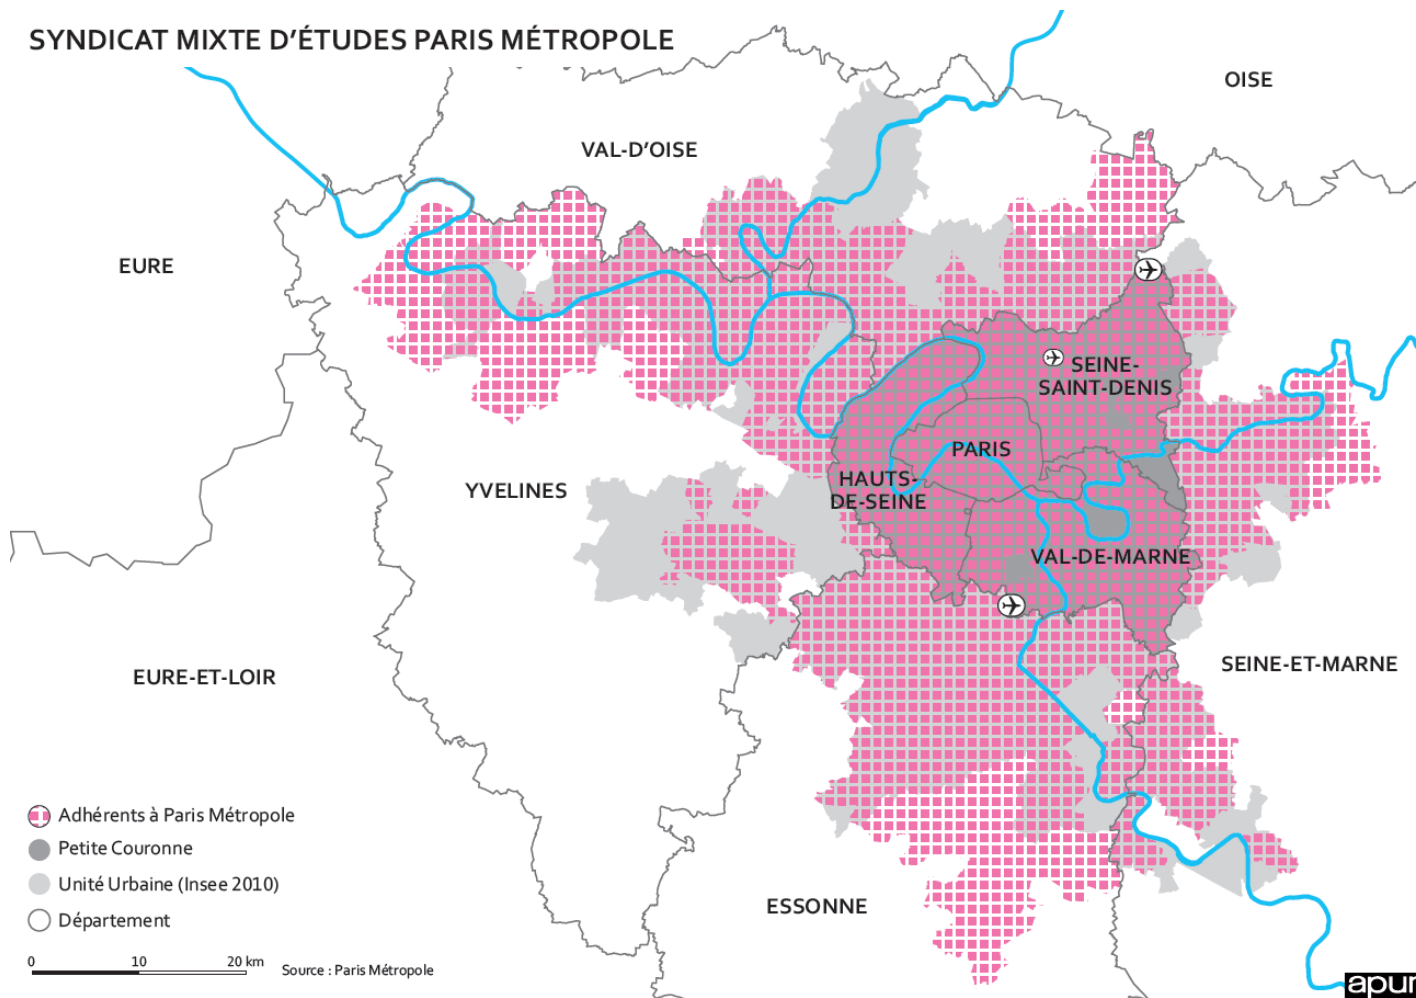

LA MÉTROPOLÉ DU GRAND PARIS

Création du syndicat Paris Métropole

212 membres comprenant les 8 départements et la région

MÉTROPOLE DU GRAND PARIS