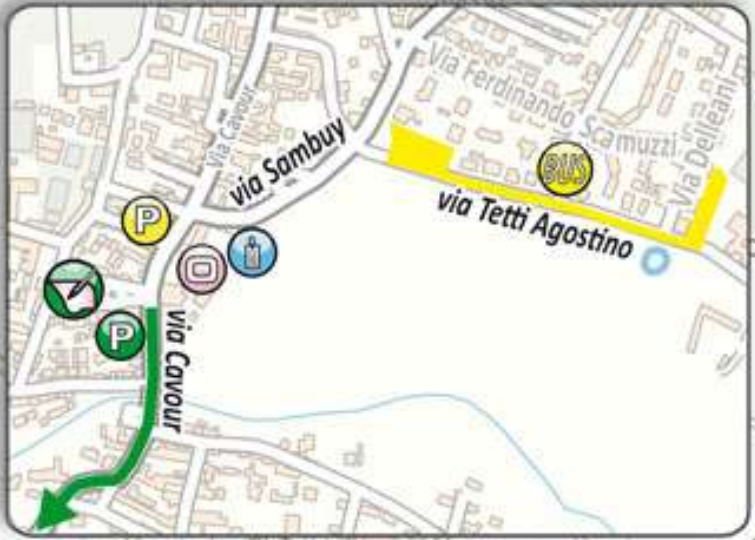

da/from
Ovest/West
TORINO
SAVONA

A21
Santena

km 0

da/from
Est/East
ASTI
ALESSANDRIA
MILANO

SANTENA

- **Foglio firma
  Signature Podium**
  Piazza Martiri della Libertà
- **sr.29
  via Sambuy**
  N 44°57'24.7"
  E 07°47'12.4"
  1500 m →
- **Parcheggio BUS
  BUS park**
  via Tetti Agostino
  600 m →
- **km 0**
  strada Fontaneto
  7300 m →
- **Fuori Corsa
  Off Race**

Basic Map data © OpenStreetMap (and) contributors, CC-BY-SA
SDS rendering by Maperitive