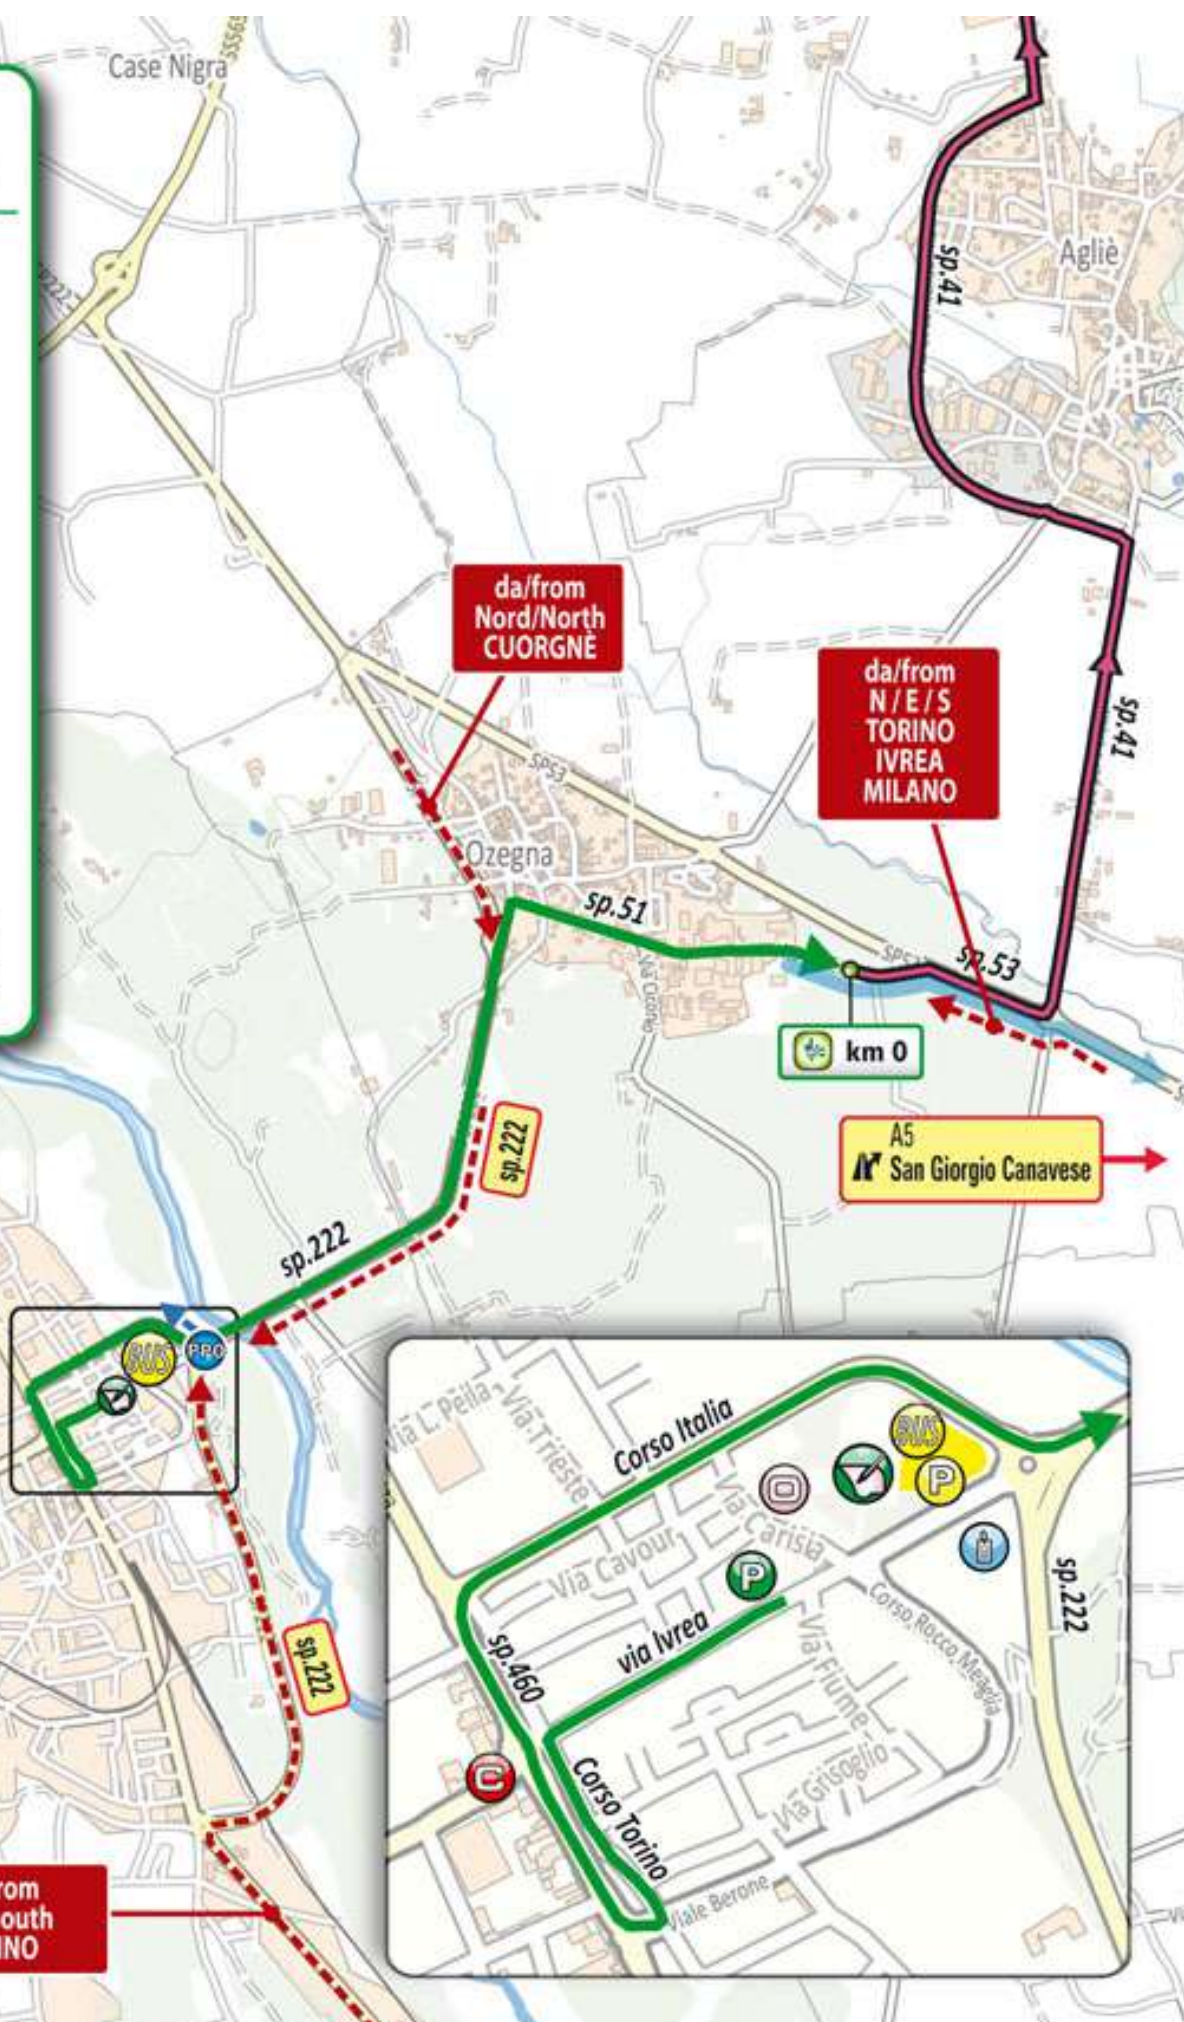

da/from  
Ovest/West  
TORINO  
SAVONA

A21  
Santena

km 0

da/from  
Est/East  
ASTI  
ALESSANDRIA  
MILANO

# RIVAROLO CANAVESE

 **Foglio firma  
Signature Podium**  
Piazza Massoglia

 **sp.222  
Corso Italia**  
N 45°20'04.1"  
E 07°43'45.1"  
300 m → 

 **Parcheggio BUS  
BUS park**  
Park Piazza Massoglia  
300 m → 

 **km 0**

sp.51  
4600 m → 

 **Fuori Corsa  
Off Race**

 Basic Map data © OpenStreetMap  
(and) contributors, CC-BY-SA  
SDS rendering by Maperitive

da/from  
Nord/North  
CUORGNE

da/from  
N/E/S  
TORINO  
IVREA  
MILANO

km 0

A5  
San Giorgio Canavese

da/from  
Sud/South  
TORINO

SDS